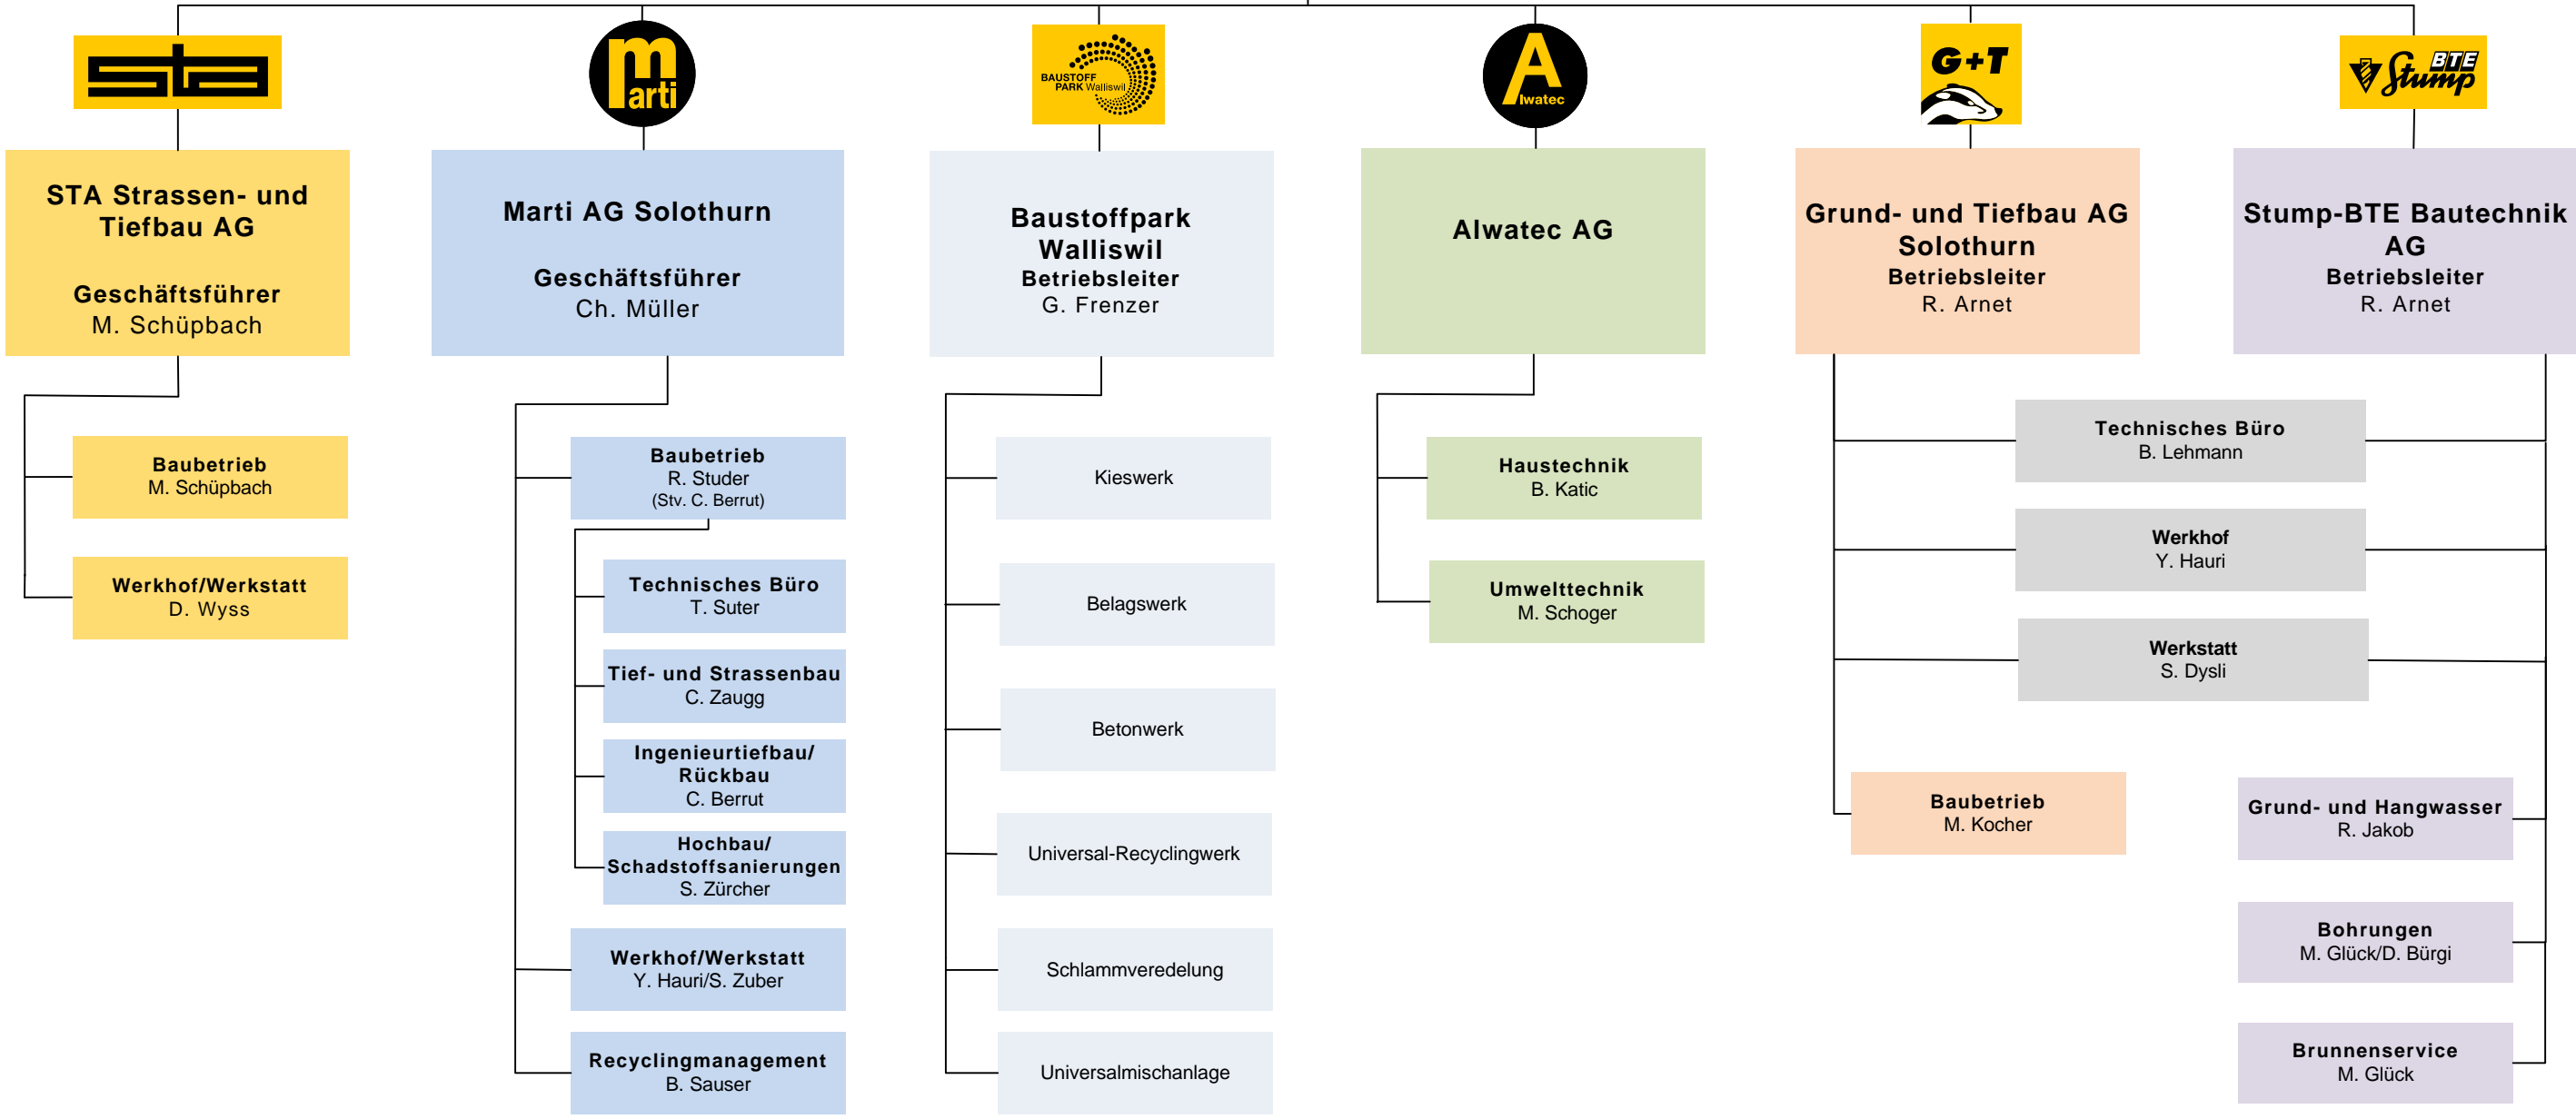

**Zertifiziert nach**  
 ISO 9001:2015 Qualitätsmanagementsystem  
 ISO 14001:2015 Umweltmanagementsystem  
 ISO 45001:2018 Managementsystem für Sicherheit und Gesundheit bei der Arbeit

# Marti Gruppe Solothurn

 <b>Marti AG Solothurn</b> Bielstrasse 102 4500 Solothurn	 <b>Baustoffpark Walliswil</b> Dorfstrasse 28 3380 Walliswil	 <b>Grund- und Tiefbau AG Solothurn</b> Bielstrasse 102 4500 Solothurn
 <b>Alwatec AG</b> Bahnhofstrasse 5 4512 Bellach	 <b>Stump-BTE Bautechnik AG</b> Bielstrasse 102 4500 Solothurn	 <b>Strassen- und Tiefbau AG</b> Belchenstrasse 3 4600 Olten

Region Olten / Aarau // Region Solothurn / Oberaargau // Ganze Schweiz / Europa