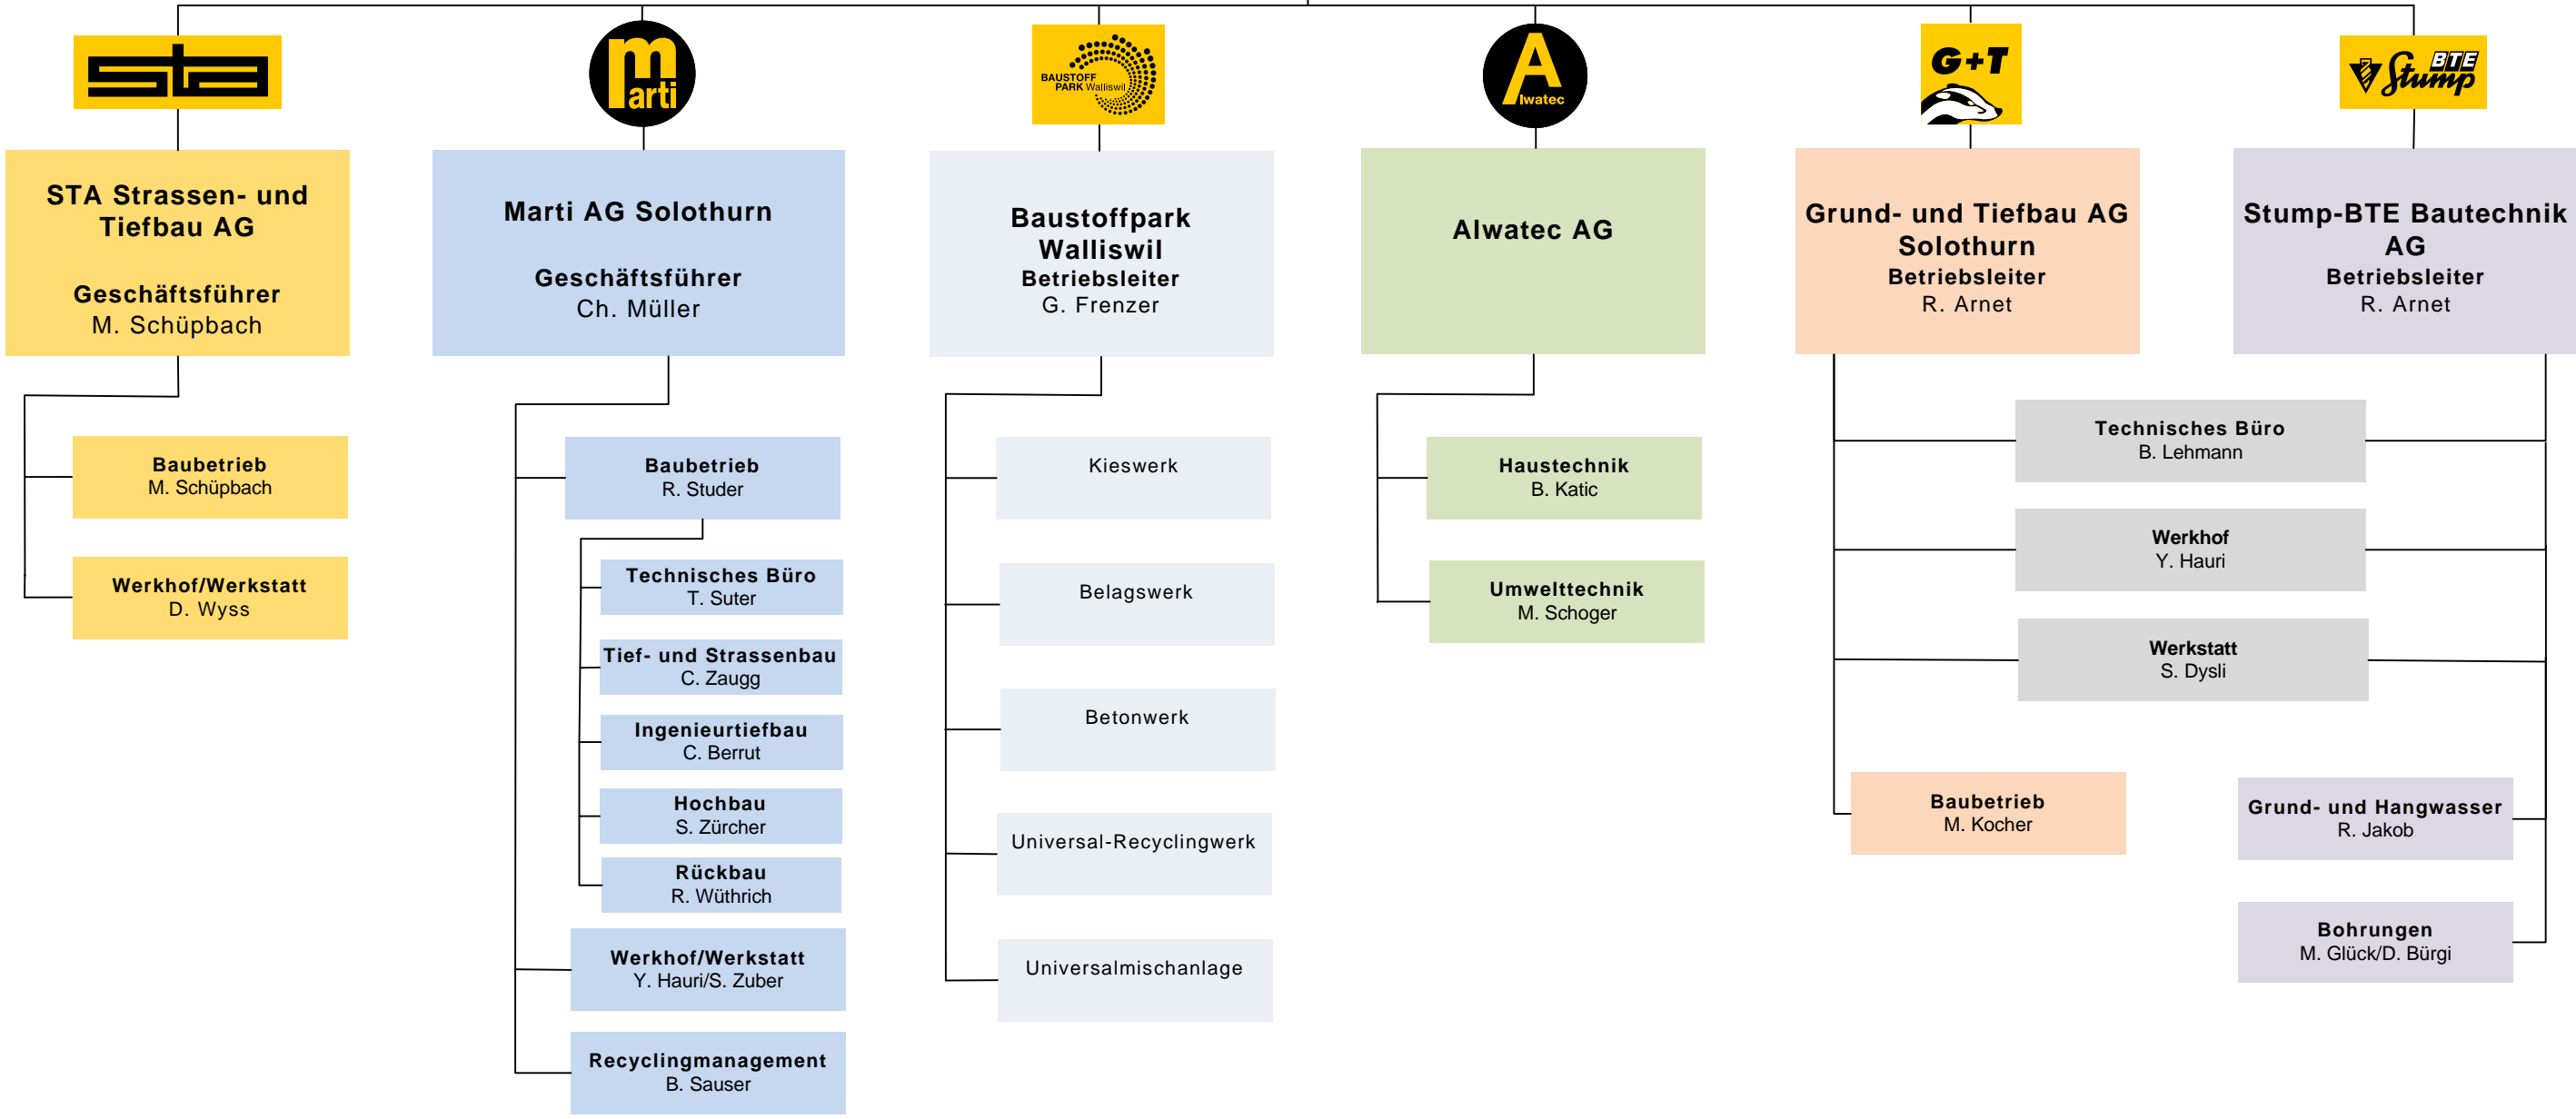

Zertifiziert nach
 ISO 9001:2015 Qualitätsmanagementsystem
 ISO 14001:2015 Umweltmanagementsystem
 ISO 45001:2018 Managementsystem für Sicherheit und Gesundheit bei der Arbeit

Marti Gruppe Solothurn

Marti AG Solothurn
 Bielstrasse 102
 4500 Solothurn

Baustoffpark Walliswil
 Dorfstrasse 28
 3380 Walliswil

Grund- und Tiefbau AG Solothurn
 Bielstrasse 102
 4500 Solothurn

Alwatec AG
 Bahnhofstrasse 5
 4512 Bellach

Stump-BTE Bautechnik AG
 Bielstrasse 102
 4500 Solothurn

Strassen- und Tiefbau AG
 Belchenstrasse 3
 4600 Olten

Region Olten / Aarau // // // // // Region Solothurn / Oberaargau

Ganze Schweiz / Europa